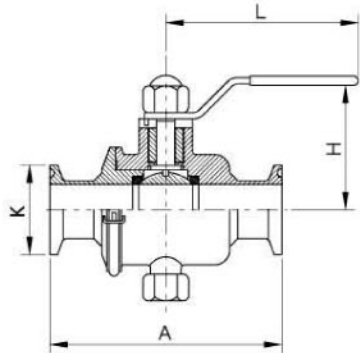

Femaled Straight Ball Valve

SMS No.LV-H026

Size	A	G	H	L	304	316
19	120	G3/4-14	55	125		
25	130	G1-11	55	125		
32	140	G1 1/4-11	55	140		
38	164	G1 1/2-11	65	150		
51	190	G2-11	75	160		
63	210	G2 1/2-11	85	180		
76	230	G3-11	100	260		
101.6	260	G4-11	120	350		

Maled Straight Ball Valve

SMS No.LV-H027

Size	A	G	H	L	304	316
19	95	RD36X1/8	55	125		
25	120	RD40X1/8	55	125		
32	130	RD48X1/8	55	140		
38	140	RD60X1/8	65	150		
51	164	RD70X1/8	75	160		
63	190	RD85X1/8	85	180		
76	210	RD98X1/8	100	260		
101.6	260	RD125X1/4	120	350		

SANITARY BALL VALVE ISO/IDF

Welded Non-retention Ball Valve

ISO/IDF No.LV-H028

Size	A	B	H	L	T	304	316
19	90	19.055	65	105	1.5		
25	100	25.4	70	105	1.5		
32	120	32	80	130	1.5		
38	140	38.1	80	150	1.5		
51	164	50.8	85	160	1.5		
57	170	57	110	180	2		
63	180	63.5	110	180	2		