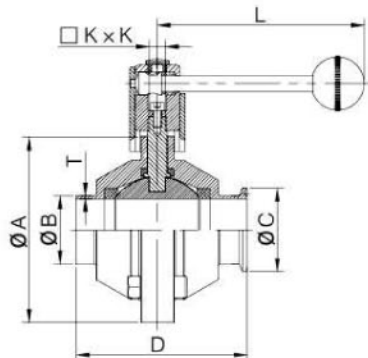

Welded / Clamped Butterfly-type Ball Valve
3A No.LV-H006

Size	A	B	C	D	K×K	L	T	304	316
3/4"	86	19.05	25.4	70	10X10	136	1.65		
1"	92	25.4	50.5	77	10X10	136	1.65		
1 1/4"	106	31.8	50.5	88	10X10	136	1.65		
1 1/2"	115	38.1	50.5	95	10X10	136	1.65		
2"	131	50.8	64	102.4	10X10	136	1.65		
2 1/2"	160	63.5	77.5	128	10X10	136	1.65		
3"	186	76.2	91	158	10X10	163	1.65		
4"	220	101.6	119	184	10X10	163	2.1		

SANITARY BALL VALVE

SMS

Welded Butterfly-type Ball Valve

SMS No.LV-H007

Size	A	B	D	K×K	L	T	304	316
19	86	19.1	60	10X10	136	1.5		
25	92	25.4	67	10X10	136	1.5		
32	106	31.8	78	10X10	136	1.5		
38	115	38.1	85	10X10	136	1.5		
51	131	50.8	92.4	10X10	136	1.5		
63	160	63.5	118	10X10	136	2		
76	186	76.2	148	10X10	163	2		
102	220	101.6	174	10X10	163	2		

Clamped Butterfly-type Ball Valve

SMS No.LV-H008

Size	A	B	C	D	K×K	L	304	316
19	86	16.1	50.5	80	10X10	136		
25	92	22.4	50.5	87	10X10	136		
32	106	28.8	50.5	98	10X10	136		
38	115	35.1	50.5	105	10X10	136		
51	131	47.8	64.0	112.4	10X10	136		
63	160	59.5	77.5	138	10X10	136		
76	186	72.2	91	168	10X10	163		
102	220	97.6	119	194	10X10	163		