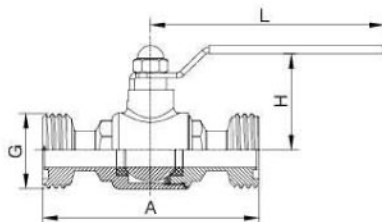

Size	A	K	H	L	304	316
19	90	25.4	55	125		
25	100	50.5	55	125		
32	110	50.5	55	140		
38	120	50.5	65	150		
51	140	64	75	160		
57	164	77.5	85	180		
63	170	77.5	85	180		

SANITARY BALL VALVE

SMS

Clamped Straight Ball Valve

Femaled Straight Ball Valve

SMS No.LV-H026

Size	A	G	H	L	304	316
19	120	G3/4-14	55	125		
25	130	G1-11	55	125		
32	140	G1 1/4-11	55	140		
38	164	G1 1/2-11	65	150		
51	190	G2-11	75	160		
63	210	G2 1/2-11	85	180		
76	230	G3-11	100	260		
101.6	260	G4-11	120	350		