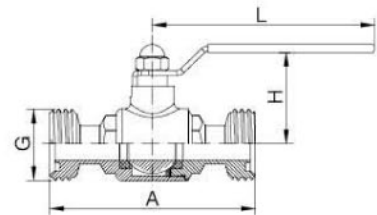

SANITARY BALL VALVE DIN

Clamped Straight Ball Valve

DIN No.LV-H016

Size	A	B	H	L	304	316
DN20	120	50.5	55	125		
DN25	130	50.5	55	125		
DN32	140	50.5	55	140		
DN40	164	64	65	150		
DN50	190	77.5	75	160		
DN65	210	91	85	180		
DN80	230	106	100	260		
DN100	280	119	120	350		

Femaled Straight Ball Valve

DIN No.LV-H017

Size	A	G	H	L	304	316
DN20	120	G3/4-14	55	125		
DN25	130	G1-11	55	125		
DN32	140	G1 1/4-11	55	140		
DN40	164	G1 1/2-11	65	150		
DN50	190	G2-11	75	160		
DN65	210	G2 1/2-11	85	180		
DN80	230	G3-11	100	260		
DN100	280	G4-11	120	350		