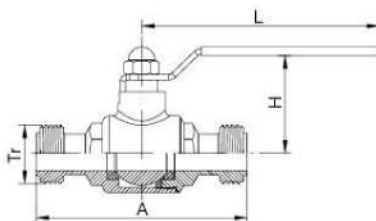

Clamped Straight Ball Valve

ISO/IDF No.LV-H031

Size	A	K	H	L	304	316
19	95	50.5	55	125		
25	120	50.5	55	125		
32	130	50.5	55	140		
38	140	50.5	65	150		
51	164	64	75	160		
63	190	77.5	85	180		
76	210	91	100	260		
102	260	119	120	350		

Femaled Straight Ball Valve

ISO/IDF No.LV-H032

Size	A	G	H	L	304	316
19	120	G3/4-14	55	125		
25	130	G1-11	55	125		
32	140	G1 1/4-11	55	140		
38	164	G1 1/2-11	65	150		
51	190	G2-11	75	160		
63	210	G2 1/2-11	85	180		
76	230	G3-11	100	260		
102	260	G4-11	120	350		

Maled Straight Ball Valve

ISO/IDF No.LV-H033

Size	A	Tr	H	L	304	316
19	95	36.5X3	45	125		
25	120	40X3	55	125		
32	140	46X3	55	140		
38	165	55X3	75	150		
51	190	65X4	85	160		
63	210	80X4	100	180		
76	220	90X4	110	260		
102	260	100X4	120	350		