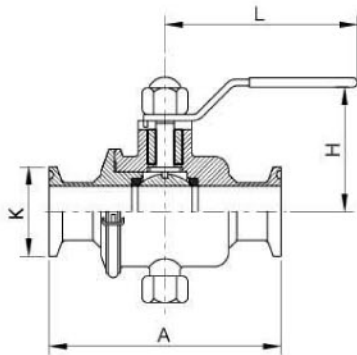

Clamped Portable Ball Valve

Size	A	K	H	L	304	316
DN15	95	16.1	60	125		
DN20	95	22.4	60	125		
DN25	120	28.8	60	125		
DN32	130	35.1	65	140		
DN40	140	47.8	70	150		
DN50	164	59.5	70	160		
DN65	190	72.2	90	180		

DIN No.LV-H015