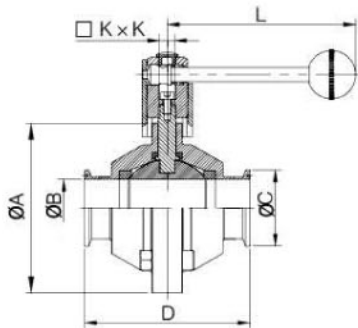

Clamped Butterfly-type Ball Valve
3A No.LV-H005

Size	A	B	C	D	K×K	L	304	316
3/4"	86	15.75	25.4	80	10X10	136		
1"	92	22.1	50.5	87	10X10	136		
1 1/4"	106	28.5	50.5	98	10X10	136		
1 1/2"	115	34.8	50.5	105	10X10	136		
2"	131	47.5	64	112.4	10X10	136		
2 1/2"	160	60.2	77.5	138	10X10	136		
3"	186	72.9	91	168	10X10	163		
4"	220	97.4	119	194	10X10	163		

Welded / Clamped Butterfly-type Ball Valve
3A No.LV-H006

Size	A	B	C	D	K×K	L	T	304	316
3/4"	86	19.05	25.4	70	10X10	136	1.65		
1"	92	25.4	50.5	77	10X10	136	1.65		
1 1/4"	106	31.8	50.5	88	10X10	136	1.65		
1 1/2"	115	38.1	50.5	95	10X10	136	1.65		
2"	131	50.8	64	102.4	10X10	136	1.65		
2 1/2"	160	63.5	77.5	128	10X10	136	1.65		
3"	186	76.2	91	158	10X10	163	1.65		
4"	220	101.6	119	184	10X10	163	2.1		

SANITARY BALL VALVE

SMS

Welded Butterfly-type Ball Valve

SMS No.LV-H007

Size	A	B	D	K×K	L	T	304	316
19	86	19.1	60	10X10	136	1.5		
25	92	25.4	67	10X10	136	1.5		
32	106	31.8	78	10X10	136	1.5		
38	115	38.1	85	10X10	136	1.5		
51	131	50.8	92.4	10X10	136	1.5		
63	160	63.5	118	10X10	136	2		
76	186	76.2	148	10X10	163	2		
102	220	101.6	174	10X10	163	2		