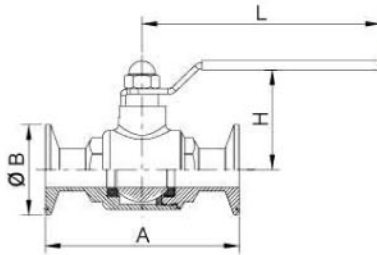

SANITARY BALL VALVE DIN

Clamped Straight Ball Valve

DIN No.LV-H016

Size	A	B	H	L	304	316
DN20	120	50.5	55	125		
DN25	130	50.5	55	125		
DN32	140	50.5	55	140		
DN40	164	64	65	150		
DN50	190	77.5	75	160		
DN65	210	91	85	180		
DN80	230	106	100	260		
DN100	280	119	120	350