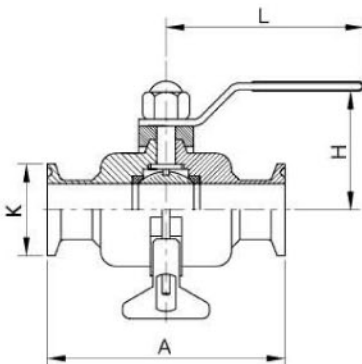

SANITARY BALL VALVE

3A

Welded Non-retention Ball Valve
3A No.LV-H019

Size	A	B	H	L	T	304	316
3/4"	90	19.05	55	125	1.65		
1"	100	25.4	55	125	1.65		
1 1/4"	110	31.8	55	140	1.65		
1 1/2"	120	38.1	65	150	1.65		
2"	140	50.8	75	160	1.65		
2 1/4"	164	57	85	180	1.65		
2 1/2"	170	63.5	85	180	1.65		

Clamped Portable Ball Valve
3A No.LV-H020

Size	A	K	H	L	304	316
3/4"	95	25.4	55	125		
1"	120	50.5	55	125		
1 1/4"	130	50.5	55	140		
1 1/2"	140	50.5	65	150		
2"	164	64	75	160		
2 1/2"	190	77.5	85	180		

Clamped Non-retention Ball Valve
3A No.LV-H021

Welded Non-retention Ball Valve
SMS No.LV-H022

Size	A	B	H	L	T	304	316
19	90	19.05	55	125	1.5		
25	100	25.4	55	125	1.5		
32	110	31.8	55	140	1.5		
38	120	38.1	65	150	1.5		
51	140	50.8	75	160	1.5		
57	164	57	85	180	2		
63	170	63.5	85	180	2		

Femaled Straight Ball Valve

SMS No.LV-H026

Size	A	G	H	L	304	316
19	120	G3/4-14	55	125		
25	130	G1-11	55	125		
32	140	G1 1/4-11	55	140		
38	164	G1 1/2-11	65	150		
51	190	G2-11	75	160		
63	210	G2 1/2-11	85	180		
76	230	G3-11	100	260		
101.6	260	G4-11	120	350		