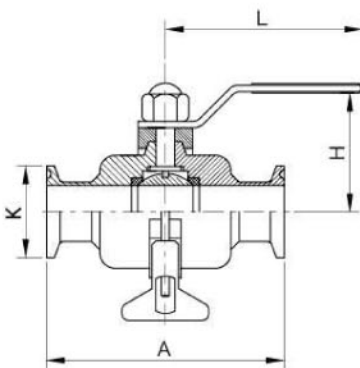

Clamped Non-retention Ball Valve

ISO/IDF No.LV-H030

Size	A	K	H	L	304	316
19	90	25.4	65	105		
25	100	50.5	70	105		
32	120	50.5	80	130		
38	140	50.5	80	150		
51	164	64	85	160		
57	170	77.5	110	180		
63	180	77.5	110	180