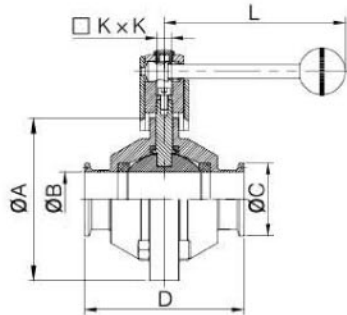

Welded Butterfly-type Ball Valve

DIN No.LV-H002

Size	A	B	C	K×K	L	T	304	316
DN20	86	22	60	10X10	136	1.5		
DN25	92	28	67	10X10	136	1.5		
DN32	106	34	78	10X10	136	1.5		
DN40	115	40	85	10X10	136	1.5		
DN50	131	52	92.4	10X10	136	1.5		
DN65	180	70	118	10X10	136	2		
DN80	186	85	148	10X10	163	2		
DN100	220	104	174	10X10	163	2		

Welded / Clamped Butterfly-type Ball Valve

DIN No.LV-H003

Size	A	B	C	D	K×K	L	T	304	316
DN20	86	22	34	70	10X10	136	1.5		
DN25	92	28	50.5	77	10X10	136	1.5		
DN32	106	34	50.5	88	10X10	136	1.5		
DN40	115	40	50.5	95	10X10	136	1.5		
DN50	131	52	64	102.4	10X10	136	1.5		
DN65	180	70	91	128	10X10	136	2		
DN80	186	85	106	158	10X10	163	2		
DN100	220	104	119	184	10X10	163	2		

SANITARY BALL VALVE

3A

Welded Butterfly-type Ball Valve
3A No.LV-H004

Size	A	B	D	K×K	L	T	304	316
3/4"	86	19.05	60	10X10	136	1.65		
1"	92	25.4	67	10X10	136	1.65		
1 1/4"	106	31.8	78	10X10	136	1.65		
1 1/2"	115	38.1	85	10X10	136	1.65		
2"	131	50.8	92.4	10X10	136	1.65		
2 1/2"	160	63.5	118	10X10	136	1.65		
3"	186	76.2	148	10X10	163	1.65		
4"	220	101.6	174	10X10	183	2.1		