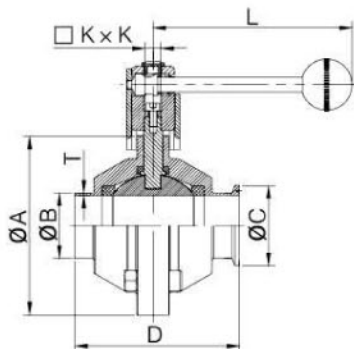

Welded / Clamped Butterfly-type Ball Valve

DIN No.LV-H003

Size	A	B	C	D	K×K	L	T	304	316
DN20	86	22	34	70	10X10	136	1.5		
DN25	92	28	50.5	77	10X10	136	1.5		
DN32	106	34	50.5	88	10X10	136	1.5		
DN40	115	40	50.5	95	10X10	136	1.5		
DN50	131	52	64	102.4	10X10	136	1.5		
DN65	180	70	91	128	10X10	136	2		
DN80	186	85	106	158	10X10	163	2		
DN100	220	104	119	184	10X10	163	2		

SANITARY BALL VALVE

3A

Welded Butterfly-type Ball Valve
3A No.LV-H004

Size	A	B	D	K×K	L	T	304	316
3/4"	86	19.05	60	10X10	136	1.65		
1"	92	25.4	67	10X10	136	1.65		
1 1/4"	106	31.8	78	10X10	136	1.65		
1 1/2"	115	38.1	85	10X10	136	1.65		
2"	131	50.8	92.4	10X10	136	1.65		
2 1/2"	160	63.5	118	10X10	136	1.65		
3"	186	76.2	148	10X10	163	1.65		
4"	220	101.6	174	10X10	183	2.1		

Clamped Butterfly-type Ball Valve
3A No.LV-H005

Size	A	B	C	D	K×K	L	304	316
3/4"	86	15.75	25.4	80	10X10	136		
1"	92	22.1	50.5	87	10X10	136		
1 1/4"	106	28.5	50.5	98	10X10	136		
1 1/2"	115	34.8	50.5	105	10X10	136		
2"	131	47.5	64	112.4	10X10	136		
2 1/2"	160	60.2	77.5	138	10X10	136		
3"	186	72.9	91	168	10X10	163		
4"	220	97.4	119	194	10X10	163		