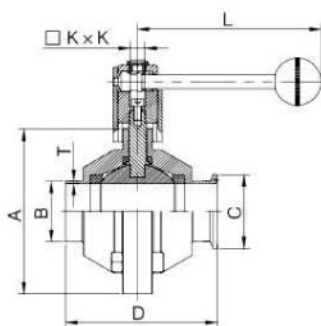

Maled Straight Ball Valve

ISO/IDF No.LV-H033

Size	A	Tr	H	L	304	316
19	95	36.5X3	45	125		
25	120	40X3	55	125		
32	140	46X3	55	140		
38	165	55X3	75	150		
51	190	65X4	85	160		
63	210	80X4	100	180		
76	220	90X4	110	260		
102	260	100X4	120	350		

SANITARY BALL VALVE DIN

Clamped Butterfly-type Ball Valve

DIN No.LV-H001

Size	A	B	C	D	K×K	L	304	316
DN15	86	19	34	80	10X10	136		
DN25	92	25	50.5	87	10X10	136		
DN32	106	31	50.5	98	10X10	136		
DN40	115	37	50.5	105	10X10	136		
DN50	131	49	64	112.4	10X10	136		
DN65	180	66	91	138	10X10	136		
DN80	186	81	106	168	10X10	163		
DN100	220	100	119	194	10X10	163		

Welded Butterfly-type Ball Valve

DIN No.LV-H002

Size	A	B	C	K×K	L	T	304	316
DN20	86	22	60	10X10	136	1.5		
DN25	92	28	67	10X10	136	1.5		
DN32	106	34	78	10X10	136	1.5		
DN40	115	40	85	10X10	136	1.5		
DN50	131	52	92.4	10X10	136	1.5		
DN65	180	70	118	10X10	136	2		
DN80	186	85	148	10X10	163	2		
DN100	220	104	174	10X10	163	2		