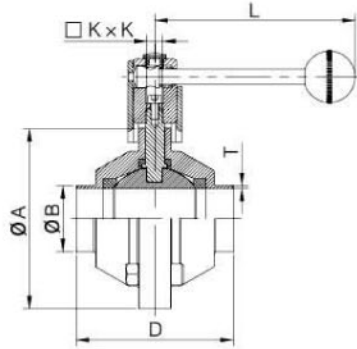

SANITARY BALL VALVE ISO/IDF

Welded Butterfly-type Ball Valve

ISO/IDF No.LV-H010

Size	A	B	D	K×K	L	T	304	316
19	86	19.1	60	10X10	136	1.5		
25	92	25.4	67	10X10	136	1.5		
32	106	31.8	78	10X10	136	1.5		
38	115	38.1	85	10X10	136	1.5		
51	131	50.8	92.4	10X10	136	1.5		
63	160	63.5	118	10X10	136	2		
76	186	76.2	148	10X10	163	2		
102	220	101.6	174	10X10	163	2