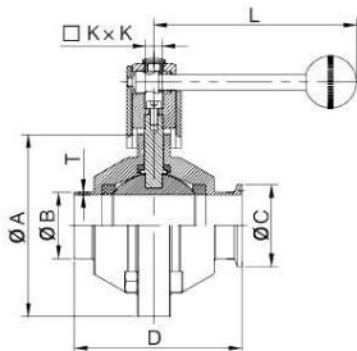

Welded / Clamped Butterfly-type Ball Valve

ISO/IDF No.LV-H012

Size	A	B	C	D	K×K	L	T	304	316
19	86	19.1	25.4	70	10X10	136	1.5		
25	92	25.4	50.5	77	10X10	136	1.5		
32	106	31.8	50.5	88	10X10	136	1.5		
38	115	38.1	50.5	95	10X10	136	1.5		
51	131	50.8	64.0	102.4	10X10	136	1.5		
63	160	63.5	77.5	128	10X10	136	2		
76	186	76.2	91	158	10X10	163	2		
102	220	101.6	119	184	10X10	163	2