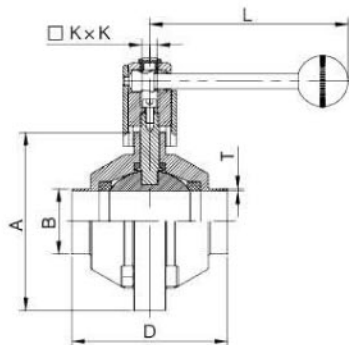

Femaled Straight Ball Valve

ISO/IDF No.LV-H032

Size	A	G	H	L	304	316
19	120	G3/4-14	55	125		
25	130	G1-11	55	125		
32	140	G1 1/4-11	55	140		
38	164	G1 1/2-11	65	150		
51	190	G2-11	75	160		
63	210	G2 1/2-11	85	180		
76	230	G3-11	100	260		
102	260	G4-11	120	350		

Maled Straight Ball Valve

ISO/IDF No.LV-H033

Size	A	Tr	H	L	304	316
19	95	36.5X3	45	125		
25	120	40X3	55	125		
32	140	46X3	55	140		
38	165	55X3	75	150		
51	190	65X4	85	160		
63	210	80X4	100	180		
76	220	90X4	110	260		
102	260	100X4	120	350		

SANITARY BALL VALVE DIN

Clamped Butterfly-type Ball Valve

DIN No.LV-H001

Size	A	B	C	D	K×K	L	304	316
DN15	86	19	34	80	10X10	136		
DN25	92	25	50.5	87	10X10	136		
DN32	106	31	50.5	98	10X10	136		
DN40	115	37	50.5	105	10X10	136		
DN50	131	49	64	112.4	10X10	136		
DN65	180	66	91	138	10X10	136		
DN80	186	81	106	168	10X10	163		
DN100	220	100	119	194	10X10	163		