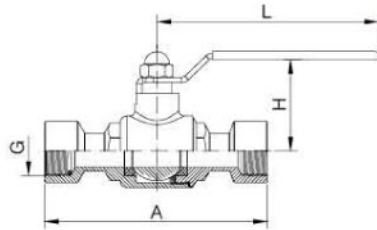

Clamped Portable Ball Valve
DIN No.LV-H014

Size	A	K	H	L	304	316
DN15	95	16.1	60	125		
DN20	95	22.4	60	125		
DN25	120	28.8	60	125		
DN32	130	35.1	65	140		
DN40	140	47.8	70	150		
DN50	164	59.5	70	160		
DN65	190	72.2	90	180		

Clamped Non-retention Ball Valve
DIN No.LV-H015

Size	A	K	H	L	304	316
DN15	95	50.5	55	125		
DN20	95	50.5	55	125		
DN25	120	50.5	55	125		
DN32	130	50.5	55	140		
DN40	140	50.5	65	150		
DN50	164	64	75	160		
DN65	190	77.5	85	180		

SANITARY BALL VALVE DIN

Clamped Straight Ball Valve

DIN No.LV-H016

Size	A	B	H	L	304	316
DN20	120	50.5	55	125		
DN25	130	50.5	55	125		
DN32	140	50.5	55	140		
DN40	164	64	65	150		
DN50	190	77.5	75	160		
DN65	210	91	85	180		
DN80	230	106	100	260		
DN100	280	119	120	350		