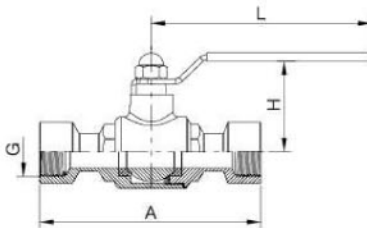

Clamped Straight Ball Valve

ISO/IDF No.LV-H031

Size	A	K	H	L	304	316
19	95	50.5	55	125		
25	120	50.5	55	125		
32	130	50.5	55	140		
38	140	50.5	65	150		
51	164	64	75	160		
63	190	77.5	85	180		
76	210	91	100	260		
102	260	119	120	350		

Femaled Straight Ball Valve

ISO/IDF No.LV-H032

Size	A	G	H	L	304	316
19	120	G3/4-14	55	125		
25	130	G1-11	55	125		
32	140	G1 1/4-11	55	140		
38	164	G1 1/2-11	65	150		
51	190	G2-11	75	160		
63	210	G2 1/2-11	85	180		
76	230	G3-11	100	260		
102	260	G4-11	120	350		

Maled Straight Ball Valve

ISO/IDF No.LV-H033

Size	A	Tr	H	L	304	316
19	95	36.5X3	45	125		
25	120	40X3	55	125		
32	140	46X3	55	140		
38	165	55X3	75	150		
51	190	65X4	85	160		
63	210	80X4	100	180		
76	220	90X4	110	260		
102	260	100X4	120	350		