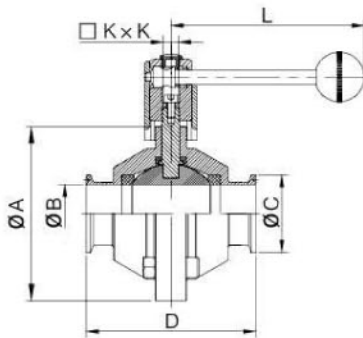

Welded / Clamped Butterfly-type Ball Valve

SMS No.LV-H009

Size	A	B	C	D	K×K	L	T	304	316
19	86	19.1	50.5	70	10X10	136	1.5		
25	92	25.4	50.5	77	10X10	136	1.5		
32	106	31.8	50.5	88	10X10	136	1.5		
38	115	38.1	50.5	95	10X10	136	1.5		
51	131	50.8	64.0	102.4	10X10	136	1.5		
63	160	63.5	77.5	128	10X10	136	2		
76	186	76.2	91	158	10X10	163	2		
102	220	101.6	119	184	10X10	163	2		

SANITARY BALL VALVE ISO/IDF

Welded Butterfly-type Ball Valve
ISO/IDF No.LV-H010

Size	A	B	D	K×K	L	T	304	316
19	86	19.1	60	10X10	136	1.5		
25	92	25.4	67	10X10	136	1.5		
32	106	31.8	78	10X10	136	1.5		
38	115	38.1	85	10X10	136	1.5		
51	131	50.8	92.4	10X10	136	1.5		
63	160	63.5	118	10X10	136	2		
76	186	76.2	148	10X10	163	2		
102	220	101.6	174	10X10	163	2		