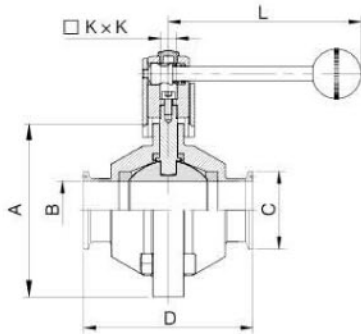

SANITARY BALL VALVE DIN

Clamped Butterfly-type Ball Valve

DIN No.LV-H001

Size	A	B	C	D	K×K	L	304	316
DN15	86	19	34	80	10X10	136		
DN25	92	25	50.5	87	10X10	136		
DN32	106	31	50.5	98	10X10	136		
DN40	115	37	50.5	105	10X10	136		
DN50	131	49	64	112.4	10X10	136		
DN65	180	66	91	138	10X10	136		
DN80	186	81	106	168	10X10	163		
DN100	220	100	119	194	10X10	163