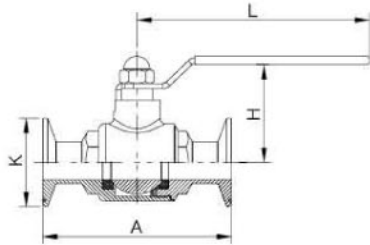

Welded Non-retention Ball Valve
SMS No.LV-H022

Size	A	B	H	L	T	304	316
19	90	19.05	55	125	1.5		
25	100	25.4	55	125	1.5		
32	110	31.8	55	140	1.5		
38	120	38.1	65	150	1.5		
51	140	50.8	75	160	1.5		
57	164	57	85	180	2		
63	170	63.5	85	180	2		

Clamped Portable Ball Valve
SMS No.LV-H023

Size	A	K	H	L	304	316
19	95	25.4	55	125		
25	120	50.5	55	125		
32	130	50.5	55	140		
38	140	50.5	65	150		
51	164	64	75	160		
63	190	77.5	85	180		

Clamped Non-retention Ball Valve
SMS No.LV-H024

Size	A	K	H	L	304	316
19	90	25.4	55	125		
25	100	50.5	55	125		
32	110	50.5	55	140		
38	120	50.5	65	150		
51	140	64	75	160		
57	164	77.5	85	180		
63	170	77.5	85	180		

SANITARY BALL VALVE

SMS

Clamped Straight Ball Valve

Femaled Straight Ball Valve

SMS No.LV-H026

Size	A	G	H	L	304	316
19	120	G3/4-14	55	125		
25	130	G1-11	55	125		
32	140	G1 1/4-11	55	140		
38	164	G1 1/2-11	65	150		
51	190	G2-11	75	160		
63	210	G2 1/2-11	85	180		
76	230	G3-11	100	260		
101.6	260	G4-11	120	350		