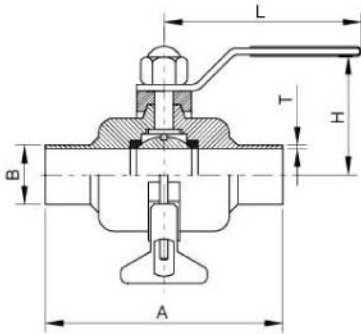

SANITARY BALL VALVE DIN

Welded Non-retention Ball Valve

DIN No.LV-H013

Size	A	B	H	L	T	304	316
DN15	90	18	55	125	1.5		
DN20	100	22	55	125	1.5		
DN25	110	28	55	125	1.5		
DN32	120	34	55	140	1.5		
DN40	140	40	65	150	1.5		
DN50	164	52	75	160	1.5		
DN65	170	70	85	180	2		

DIN No.LV-H014