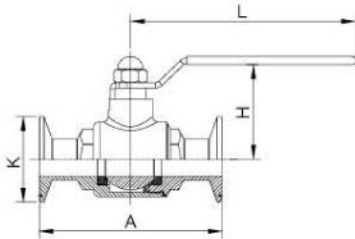

Maled Straight Ball Valve

SMS No.LV-H027

Size	A	G	H	L	304	316
19	95	RD36X1/8	55	125		
25	120	RD40X1/8	55	125		
32	130	RD48X1/8	55	140		
38	140	RD60X1/8	65	150		
51	164	RD70X1/8	75	160		
63	190	RD85X1/8	85	180		
76	210	RD98X1/8	100	260		
101.6	260	RD125X1/4	120	350		

SANITARY BALL VALVE ISO/IDF

Welded Non-retention Ball Valve

ISO/IDF No.LV-H028

Size	A	B	H	L	T	304	316
19	90	19.055	65	105	1.5		
25	100	25.4	70	105	1.5		
32	120	32	80	130	1.5		
38	140	38.1	80	150	1.5		
51	164	50.8	85	160	1.5		
57	170	57	110	180	2		
63	180	63.5	110	180	2		

Clamped Portable Ball Valve

ISO/IDF No.LV-H029

Size	A	K	H	L	304	316
19	105	25.4	55	125		
25	125	50.5	55	140		
32	132	50.5	55	150		
38	140	50.5	65	160		
51	159	64	85	180		
63	180	77.5	85	200		

Clamped Non-retention Ball Valve

Clamped Straight Ball Valve

ISO/IDF No.LV-H031

Size	A	K	H	L	304	316
19	95	50.5	55	125		
25	120	50.5	55	125		
32	130	50.5	55	140		
38	140	50.5	65	150		
51	164	64	75	160		
63	190	77.5	85	180		
76	210	91	100	260		
102	260	119	120	350		