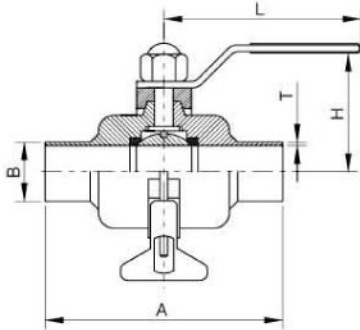

Femaled Straight Ball Valve

SMS No.LV-H026

Size	A	G	H	L	304	316
19	120	G3/4-14	55	125		
25	130	G1-11	55	125		
32	140	G1 1/4-11	55	140		
38	164	G1 1/2-11	65	150		
51	190	G2-11	75	160		
63	210	G2 1/2-11	85	180		
76	230	G3-11	100	260		
101.6	260	G4-11	120	350		

Maled Straight Ball Valve

SMS No.LV-H027

Size	A	G	H	L	304	316
19	95	RD36X1/8	55	125		
25	120	RD40X1/8	55	125		
32	130	RD48X1/8	55	140		
38	140	RD60X1/8	65	150		
51	164	RD70X1/8	75	160		
63	190	RD85X1/8	85	180		
76	210	RD98X1/8	100	260		
101.6	260	RD125X1/4	120	350		

SANITARY BALL VALVE ISO/IDF

Welded Non-retention Ball Valve

ISO/IDF No.LV-H028

Size	A	B	H	L	T	304	316
19	90	19.055	65	105	1.5		
25	100	25.4	70	105	1.5		
32	120	32	80	130	1.5		
38	140	38.1	80	150	1.5		
51	164	50.8	85	160	1.5		
57	170	57	110	180	2		
63	180	63.5	110	180	2		