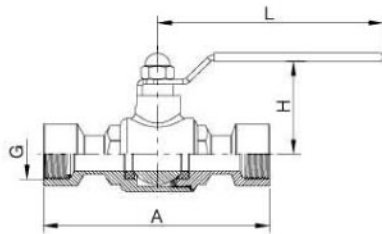

Size	A	K	H	L	304	316
19	90	25.4	55	125		
25	100	50.5	55	125		
32	110	50.5	55	140		
38	120	50.5	65	150		
51	140	64	75	160		
57	164	77.5	85	180		
63	170	77.5	85	180		

SANITARY BALL VALVE

SMS

Clamped Straight Ball Valve

SMS No.LV-H025

Size	A	K	H	L	304	316
19	95	50.5	55	125		
25	120	50.5	55	125		
32	130	50.5	55	140		
38	140	50.5	65	150		
51	164	64	75	160		
63	190	77.5	85	180		
76	210	91	100	260		
101.6	260	119	120	350		

Femaled Straight Ball Valve

SMS No.LV-H026

Size	A	G	H	L	304	316
19	120	G3/4-14	55	125		
25	130	G1-11	55	125		
32	140	G1 1/4-11	55	140		
38	164	G1 1/2-11	65	150		
51	190	G2-11	75	160		
63	210	G2 1/2-11	85	180		
76	230	G3-11	100	260		
101.6	260	G4-11	120	350		