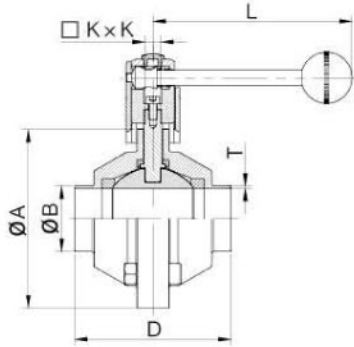

SANITARY BALL VALVE DIN

Clamped Butterfly-type Ball Valve

DIN No.LV-H001

Size	A	B	C	D	K×K	L	304	316
DN15	86	19	34	80	10X10	136		
DN25	92	25	50.5	87	10X10	136		
DN32	106	31	50.5	98	10X10	136		
DN40	115	37	50.5	105	10X10	136		
DN50	131	49	64	112.4	10X10	136		
DN65	180	66	91	138	10X10	136		
DN80	186	81	106	168	10X10	163		
DN100	220	100	119	194	10X10	163		

Welded Butterfly-type Ball Valve

DIN No.LV-H002

Size	A	B	C	K×K	L	T	304	316
DN20	86	22	60	10X10	136	1.5		
DN25	92	28	67	10X10	136	1.5		
DN32	106	34	78	10X10	136	1.5		
DN40	115	40	85	10X10	136	1.5		
DN50	131	52	92.4	10X10	136	1.5		
DN65	180	70	118	10X10	136	2		
DN80	186	85	148	10X10	163	2		
DN100	220	104	174	10X10	163	2		

Welded / Clamped Butterfly-type Ball Valve

DIN No.LV-H003

Size	A	B	C	D	K×K	L	T	304	316
DN20	86	22	34	70	10X10	136	1.5		
DN25	92	28	50.5	77	10X10	136	1.5		
DN32	106	34	50.5	88	10X10	136	1.5		
DN40	115	40	50.5	95	10X10	136	1.5		
DN50	131	52	64	102.4	10X10	136	1.5		
DN65	180	70	91	128	10X10	136	2		
DN80	186	85	106	158	10X10	163	2		
DN100	220	104	119	184	10X10	163	2		

SANITARY BALL VALVE

3A

Welded Butterfly-type Ball Valve
3A No.LV-H004

Size	A	B	D	K×K	L	T	304	316
3/4"	86	19.05	60	10X10	136	1.65		
1"	92	25.4	67	10X10	136	1.65		
1 1/4"	106	31.8	78	10X10	136	1.65		
1 1/2"	115	38.1	85	10X10	136	1.65		
2"	131	50.8	92.4	10X10	136	1.65		
2 1/2"	160	63.5	118	10X10	136	1.65		
3"	186	76.2	148	10X10	163	1.65		
4"	220	101.6	174	10X10	183	2.1		