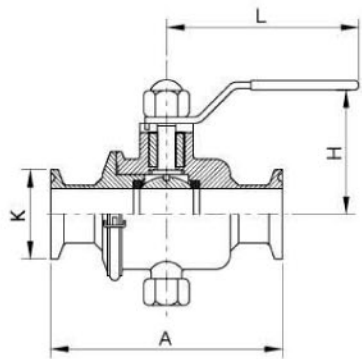

SANITARY BALL VALVE

3A

Welded Non-retention Ball Valve
3A No.LV-H019

Size	A	B	H	L	T	304	316
3/4"	90	19.05	55	125	1.65		
1"	100	25.4	55	125	1.65		
1 1/4"	110	31.8	55	140	1.65		
1 1/2"	120	38.1	65	150	1.65		
2"	140	50.8	75	160	1.65		
2 1/4"	164	57	85	180	1.65		
2 1/2"	170	63.5	85	180	1.65		

Clamped Portable Ball Valve
3A No.LV-H020

Size	A	K	H	L	304	316
3/4"	95	25.4	55	125		
1"	120	50.5	55	125		
1 1/4"	130	50.5	55	140		
1 1/2"	140	50.5	65	150		
2"	164	64	75	160		
2 1/2"	190	77.5	85	180		

Clamped Non-retention Ball Valve
3A No.LV-H021

Welded Non-retention Ball Valve
SMS No.LV-H022

Size	A	B	H	L	T	304	316
19	90	19.05	55	125	1.5		
25	100	25.4	55	125	1.5		
32	110	31.8	55	140	1.5		
38	120	38.1	65	150	1.5		
51	140	50.8	75	160	1.5		
57	164	57	85	180	2		
63	170	63.5	85	180	2		

Femaled Straight Ball Valve

SMS No.LV-H026

Size	A	G	H	L	304	316
19	120	G3/4-14	55	125		
25	130	G1-11	55	125		
32	140	G1 1/4-11	55	140		
38	164	G1 1/2-11	65	150		
51	190	G2-11	75	160		
63	210	G2 1/2-11	85	180		
76	230	G3-11	100	260		
101.6	260	G4-11	120	350		