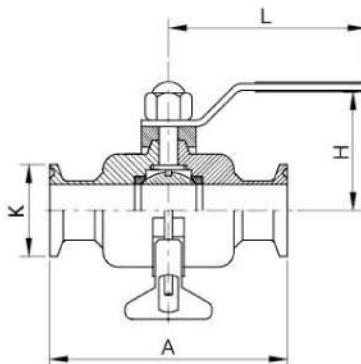

Clamped Non-retention Ball Valve

Size	A	K	H	L	304	316
DN15	95	50.5	55	125		
DN20	95	50.5	55	125		
DN25	120	50.5	55	125		
DN32	130	50.5	55	140		
DN40	140	50.5	65	150		
DN50	164	64	75	160		
DN65	190	77.5	85	180